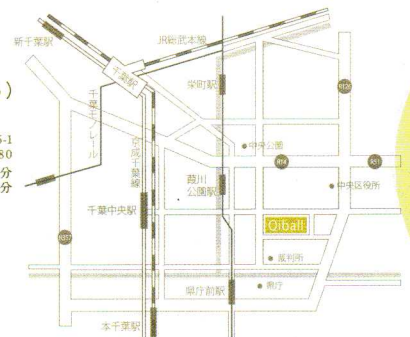

■ 出展 大学

千葉大学
千葉工業大学
東京理科大学
日本電機大学

■ 出展 高校

千葉県立京葉工業高等学校
千葉県立立川工業高等学校
千葉県立東総工業高等学校

■ 会場

Qiball(きぼーる)
アトリウム1F

千葉市中央区中央4-5-1
Tel: 043-308-0380
JR千葉駅より徒歩15分
京成千葉中央駅より徒歩5分

■ 後援