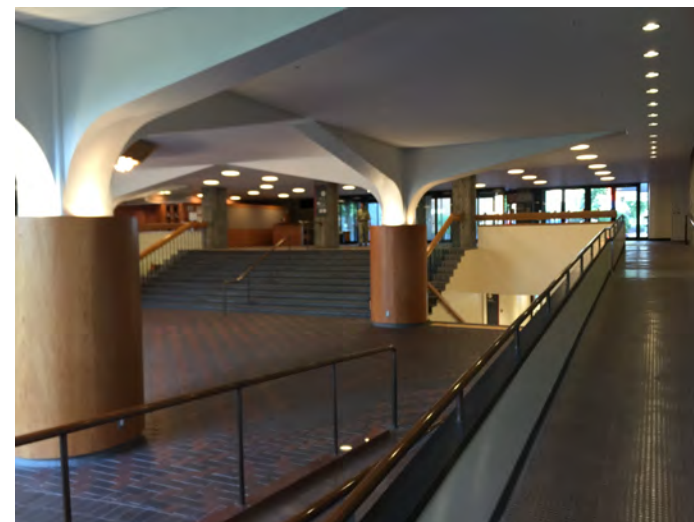

日本建築学会関東支部 創立 70 周年記念事業 見学会「埼玉会館」

シリーズ第4弾の見学会は、神奈川県立音楽堂(第3弾)に引き続き、前川國男の設計作品「埼玉会館」です。埼玉会館は東京オリンピックの2年後の1966年に竣工した建物ですが、2015年秋から1年半をかけ、保存と継承をテーマに、内外観の特徴を維持しながら長寿命化を図る大規模な修繕が行われました。2017年にリニューアルオープンされた埼玉会館には、東京都美術館などで見られるエスプラナードや外壁の打ち込みタイル、木の大ホールなど、前川建築を特徴付ける様々な建築要素が原型のまま残されています。

今回の見学会では、改修設計を行った前川建築設計事務所の橋本功氏を講師に招き、竣工当時の設計思想や改修設計のポイントを解説していただきます。

見学会の終了後には建物内のフレンチレストランにて懇親会も企画しています。奮ってご参加ください。

主催 日本建築学会関東支部（埼玉支所）

日時 8月24日（木）14:00～17:00（13:50 1階エントランスロビー内 集合）

*見学会終了後、1階フランス料理「ビストロやま」にて懇親会を開催（会費2,000円）